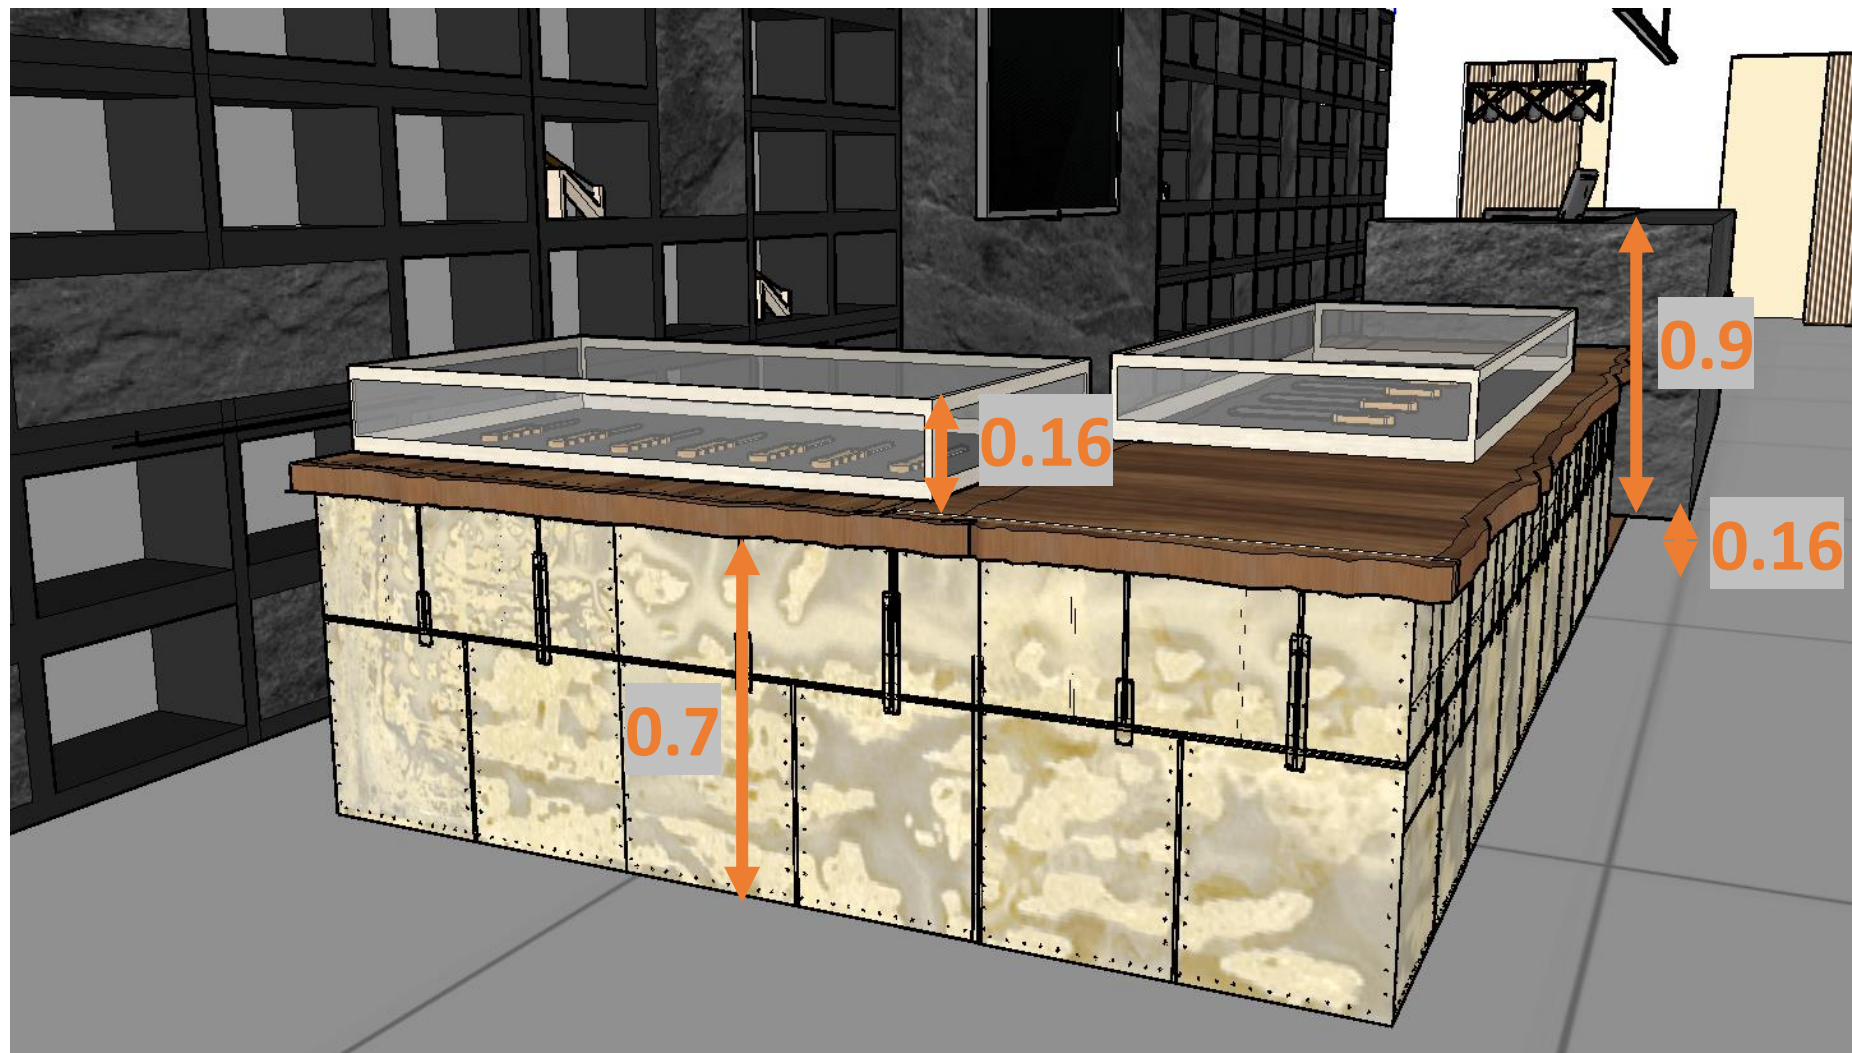

VISTA COTADA DOS MOVÉIS DE EXPOSIÇÃO

Granja Affonso

Arquiteta: Elenira Arakillian

Desenhado por Ana Paula Mayer

aelenira@gmail.com | +55 35 997 144 628

Loja Zakharov
Paraisópolis, MG – Setembro/2020

Vista do móvel
Sem escala

Folha

6/26