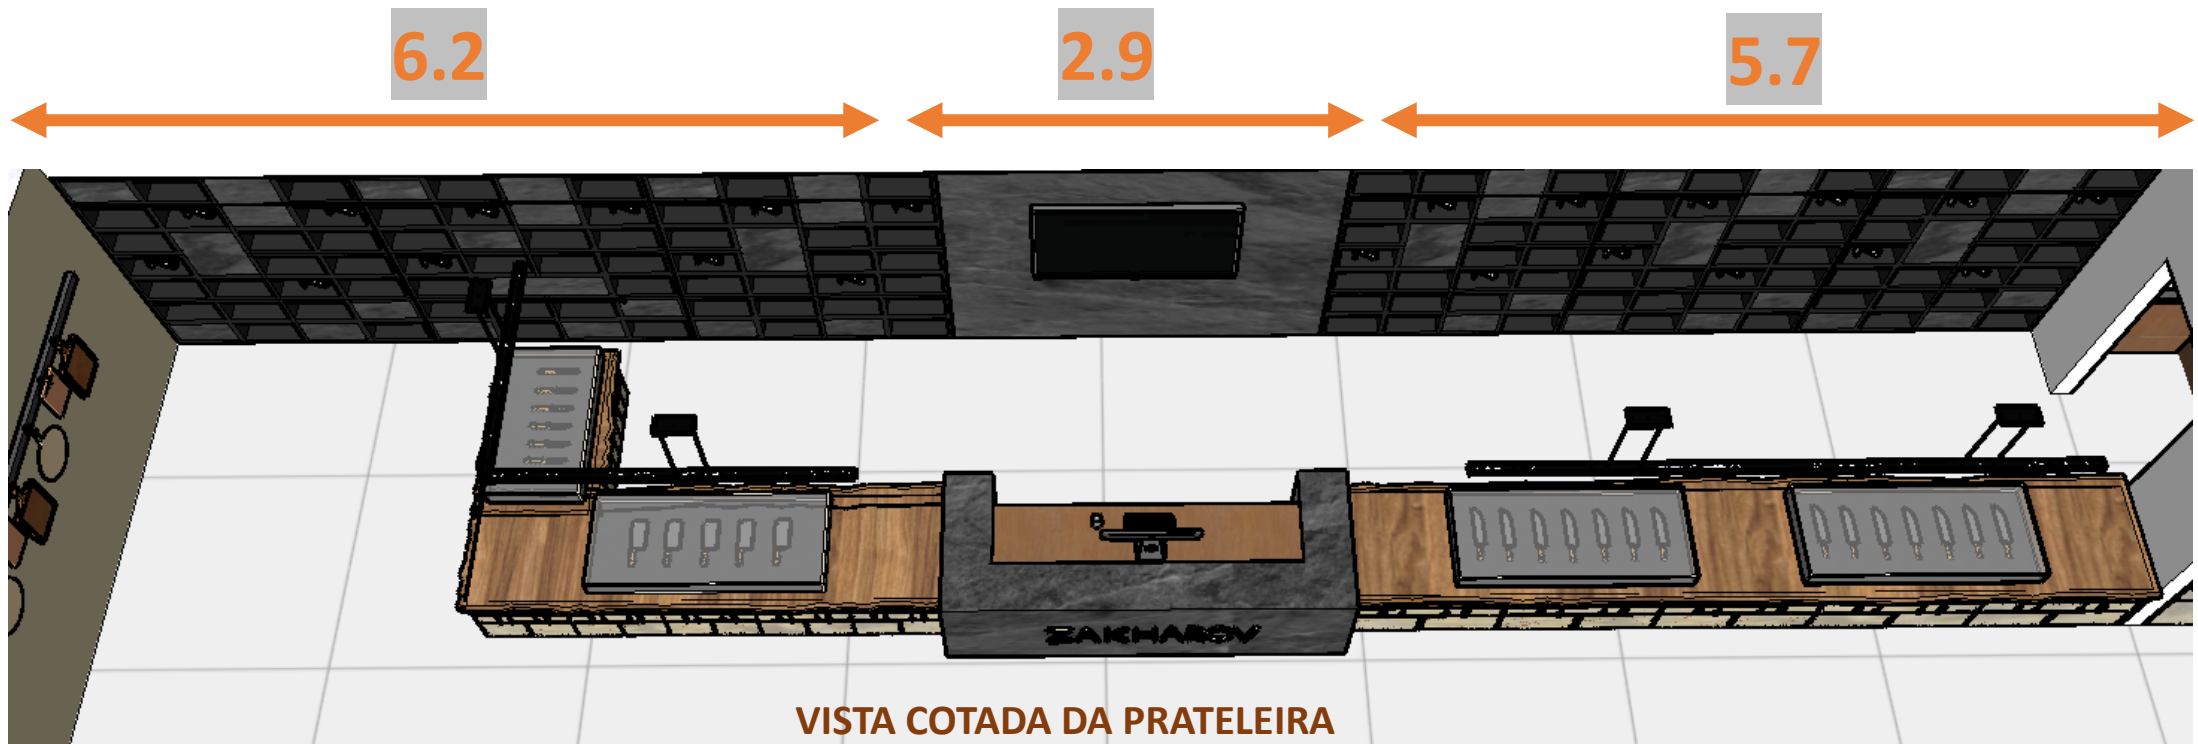

Granja Affonso
Arquiteta: Elenira Arakillian
Desenhado por Ana Paula Mayer
aelenira@gmail.com | +55 35 997 144 628

Loja Zakharov
Paraisópolis, MG – Setembro/2020

Vista do móvel
Sem escala

Folha
9/26