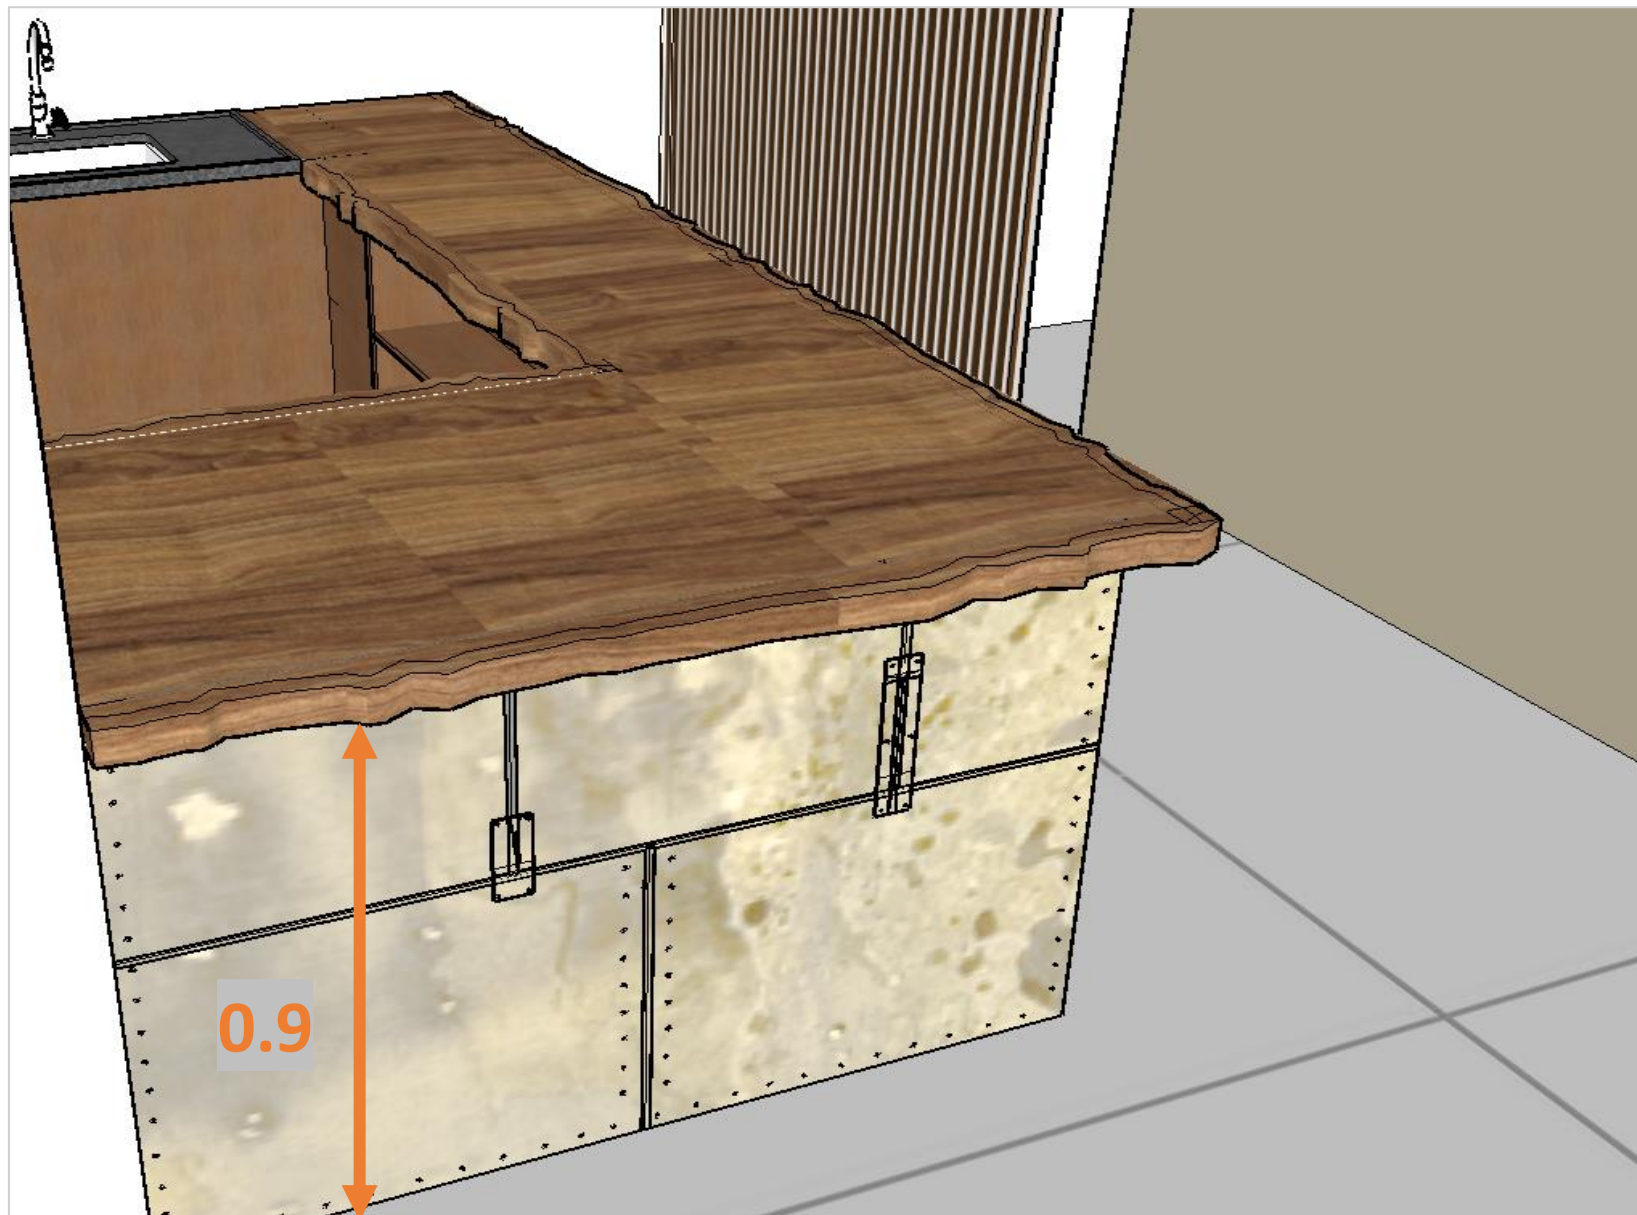

Desenhado por Ana Paula Mayer

aelenira@gmail.com | +55 35 997 144 628

Loja Zakharov
Paraisópolis, MG – Setembro/2020

Vista do móvel
Sem escala

Folha

7/26

VISTA COTADA DO MÓVEL DO BAR

Granja Affonso