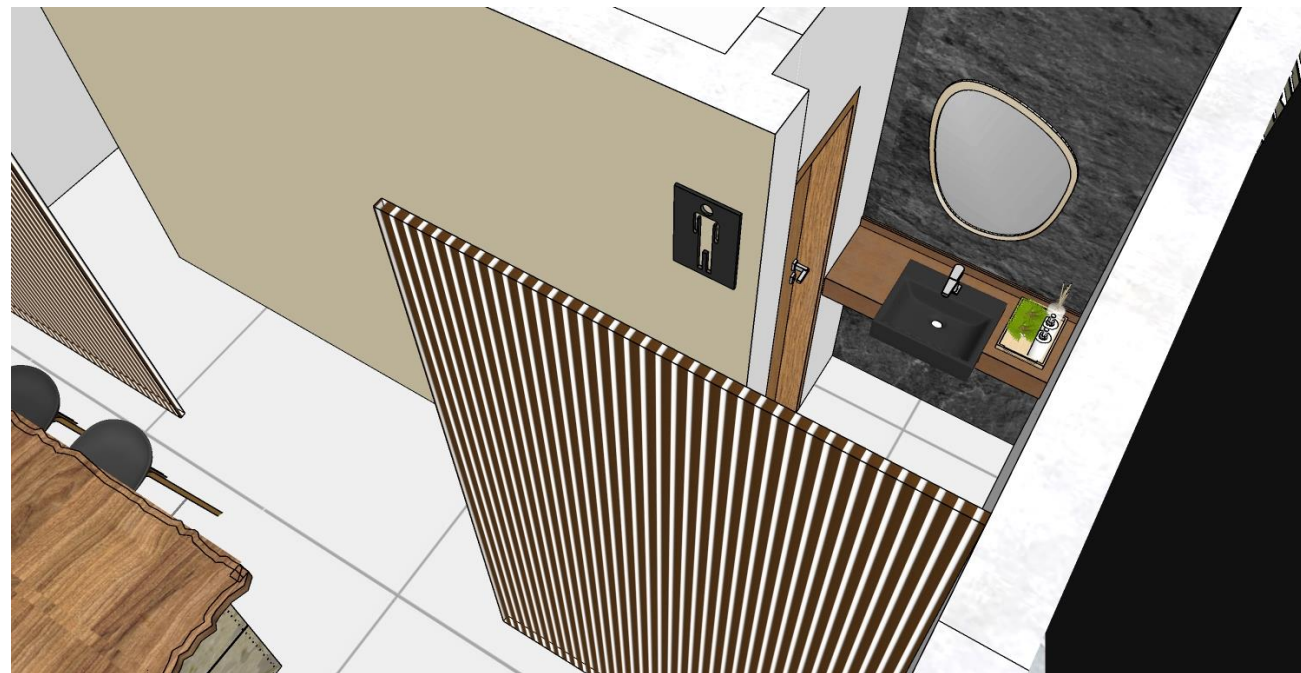

Perspectiva do lavatório

Granja Affonso

Arquiteta: **Elenira Arakillian**

Desenhado por Ana Paula Mayer

aelenira@gmail.com

+55 35 997 144 628

Loja Zakharov

Paraisópolis, MG – Setembro/2020