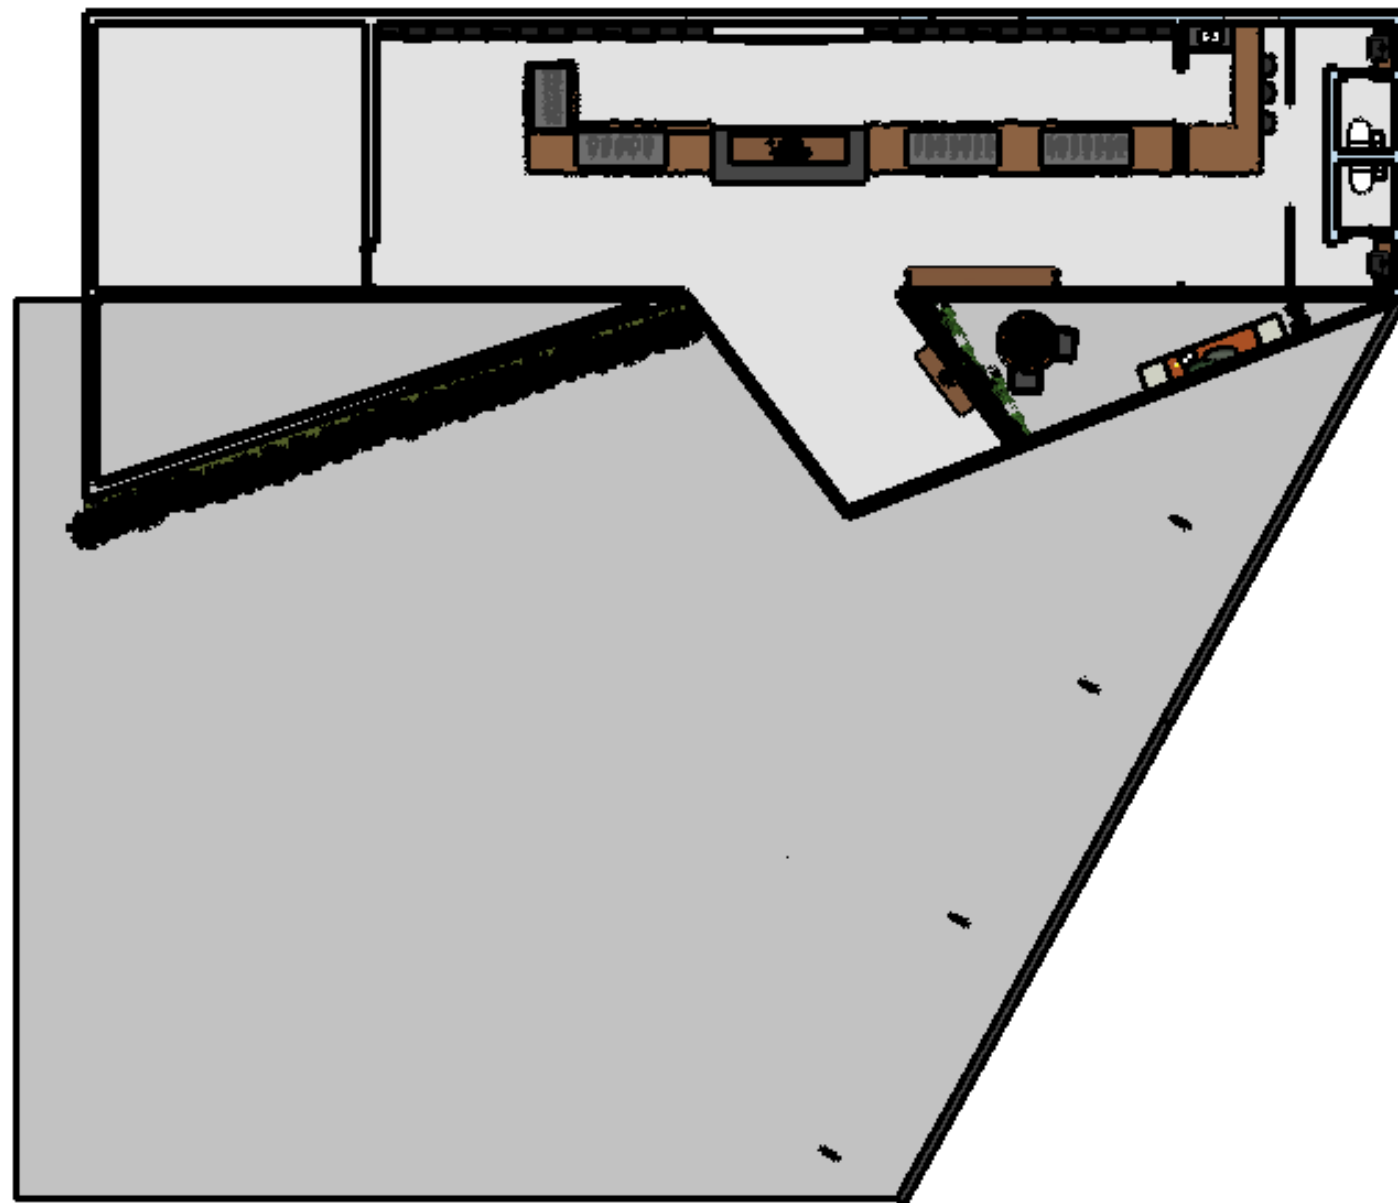

PLANTA DO TÉRREO
Escala 1:100

Granja Affonso

Arquiteta: **Elenira Arakillian**

Desenhado por Ana Paula Mayer

aelenira@gmail.com | +55 35 997 144 628

Loja Zakharov
Paraisópolis, MG – Setembro/2020

Planta do térreo
Escala 1:100

Folha
2/26