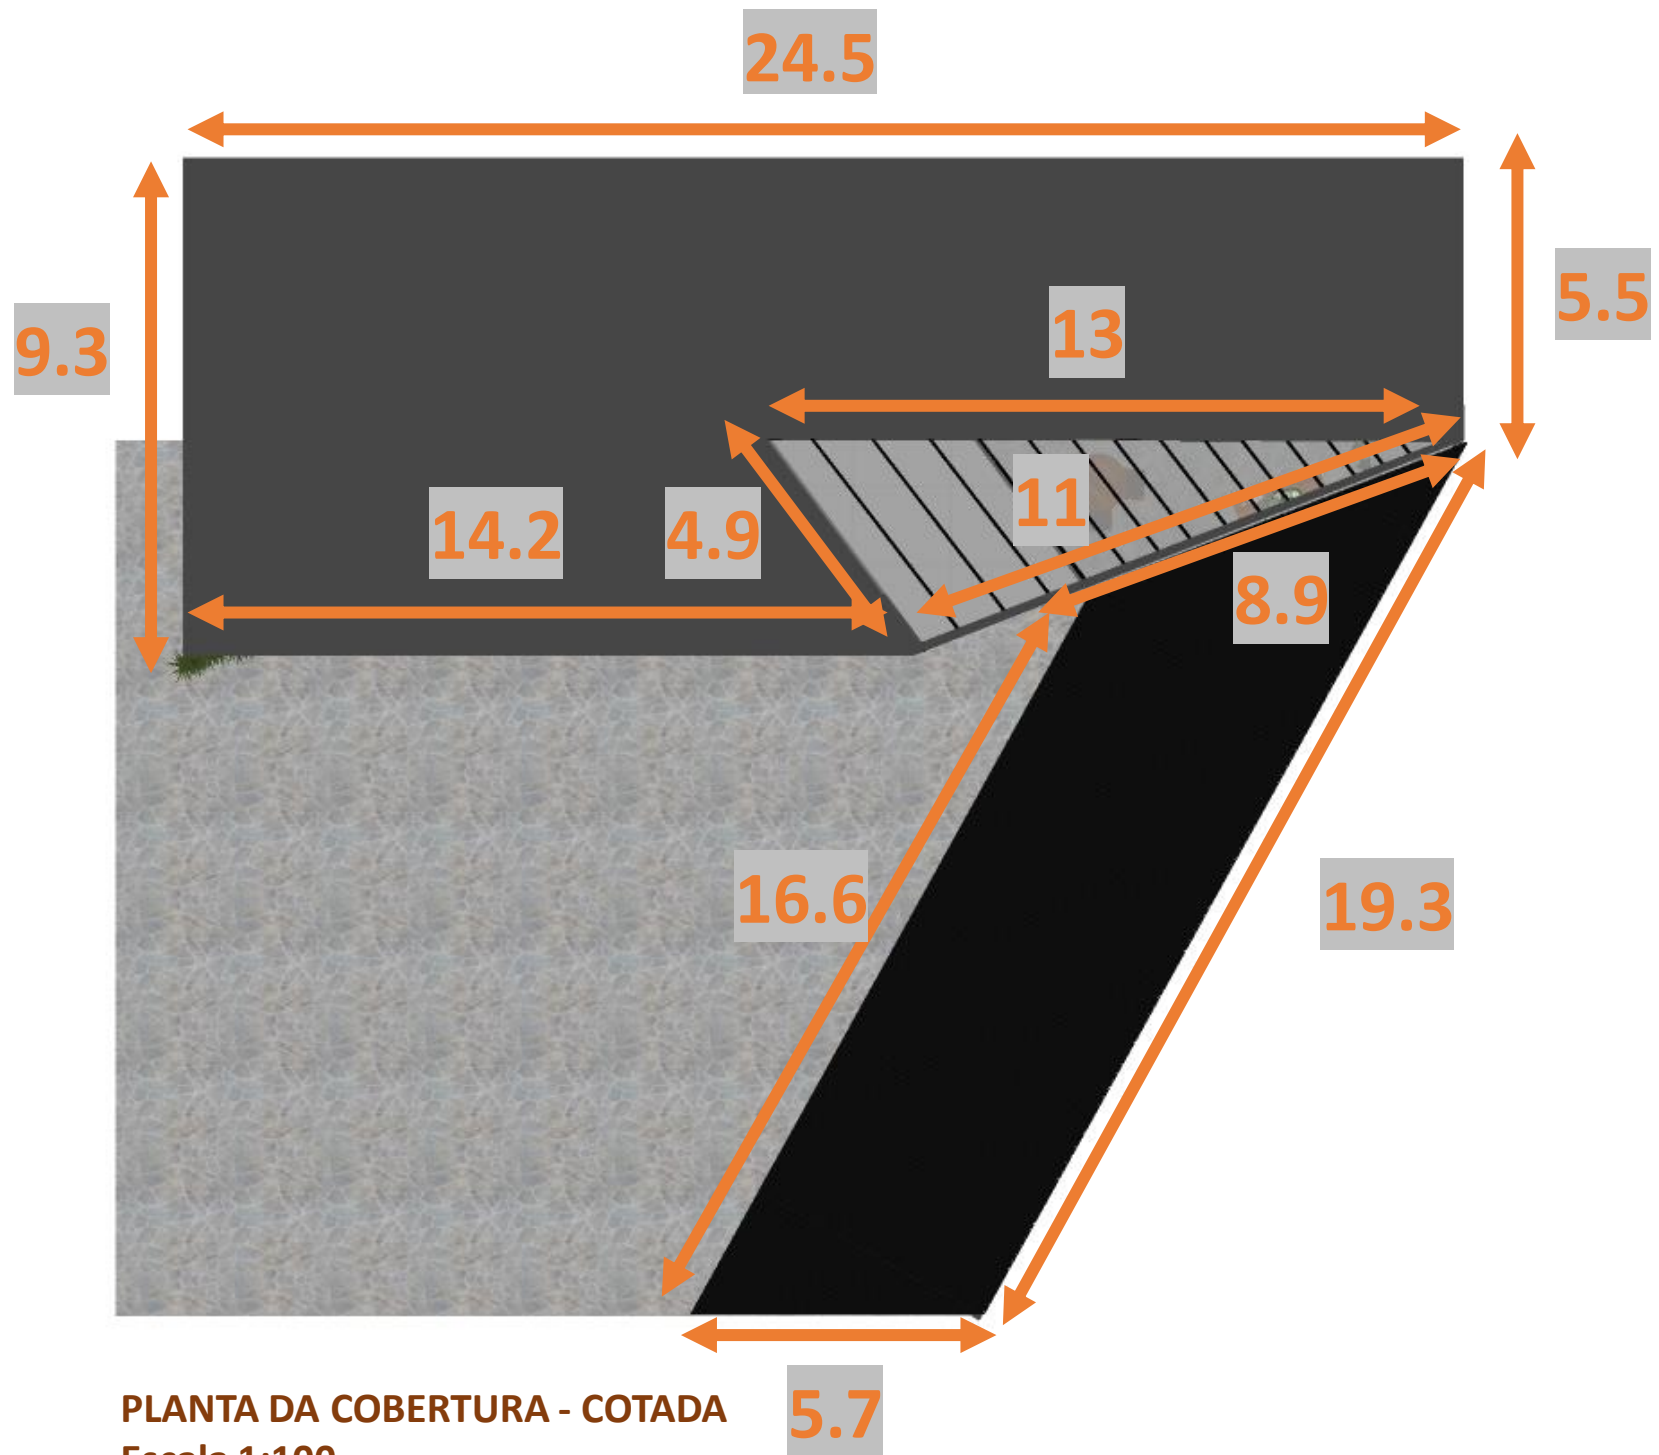

PLANTA DA COBERTURA - COTADA
Escala 1:100

Granja Affonso
Arquiteta: Elenira Arakillian
Desenhado por Ana Paula Mayer
aelenira@gmail.com | +55 35 997 144 628

Loja Zakharov
Paraisópolis, MG – Setembro/2020

Planta da cobertura
Escala 1:100

Folha
4/26