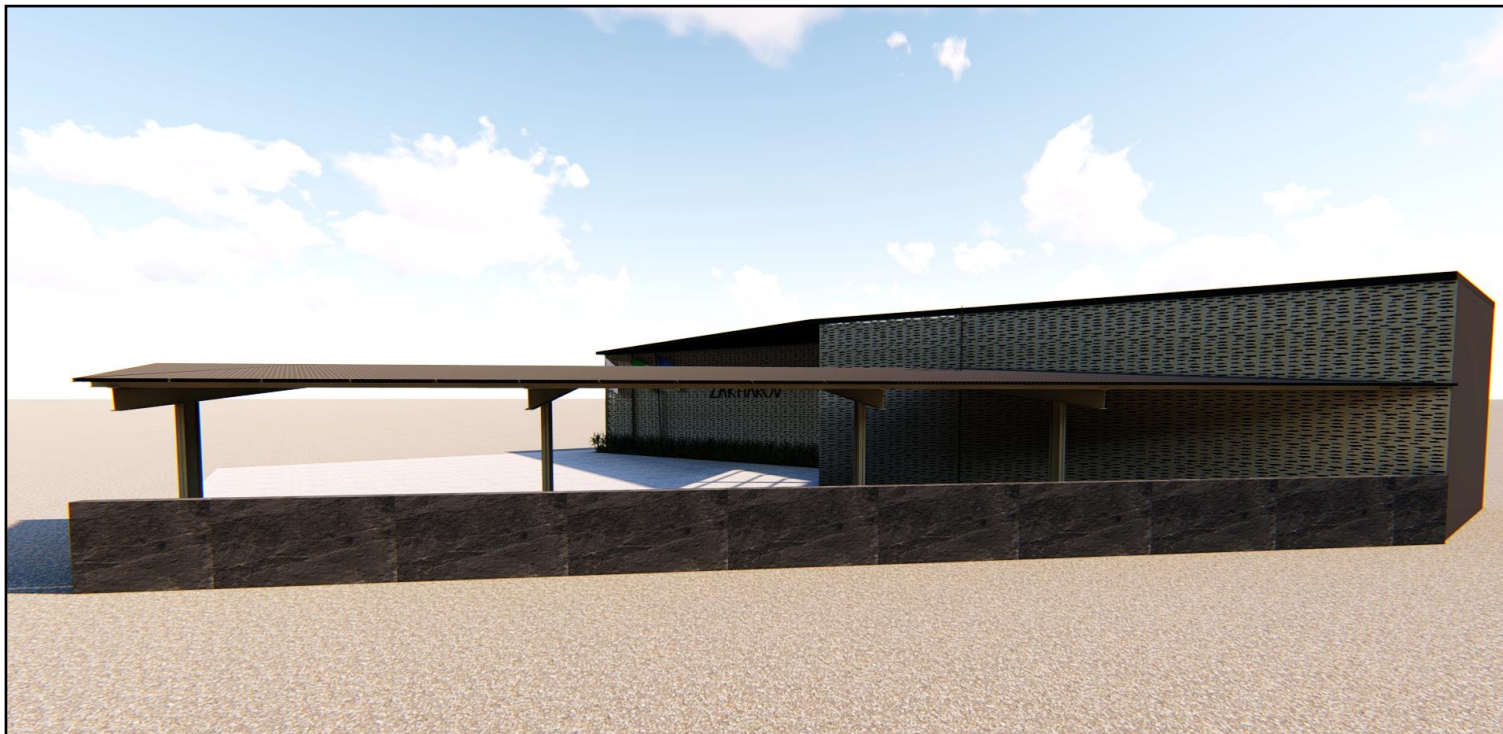

18/26

Fachada principal

Zoom na fachada principal

Granja Affonso

Arquiteta: Elenira Arakillian

Desenhado por Ana Paula Mayer

aelenira@gmail.com | +55 35 997 144 628

Loja Zakharov

Paraisópolis, MG – Setembro/2020

Perspectivas Renderizadas
Sem escala

Folha

19/26

Fachada principal com estacionamento

Entrada da loja

Granja Affonso

Arquiteta: Elenira Arakillian