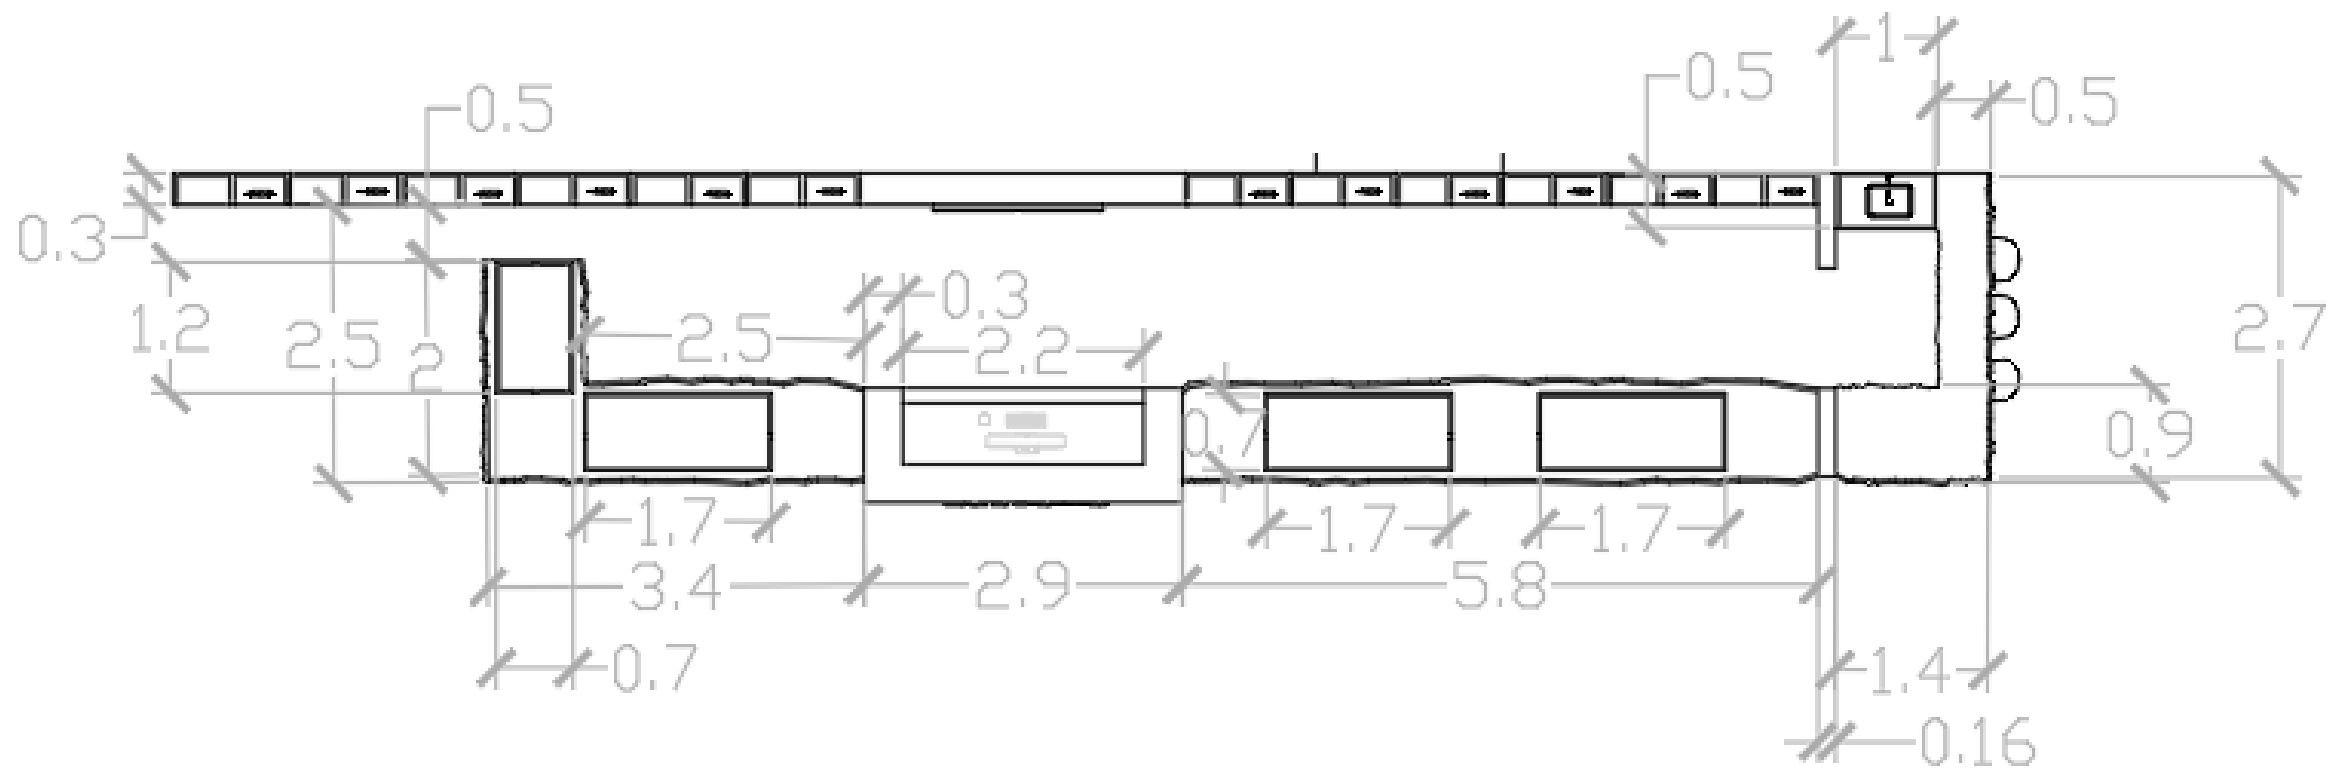

PLANTA COTADA DOS MOVÉIS DE EXPOSIÇÃO

Granja Affonso
Arquiteta: Elenira Arakillian
Desenhado por Ana Paula Mayer
aelenira@gmail.com | +55 35 997 144 628

Loja Zakharov
Paraisópolis, MG – Setembro/2020

Planta do móvel
Sem escala

Folha

5/26