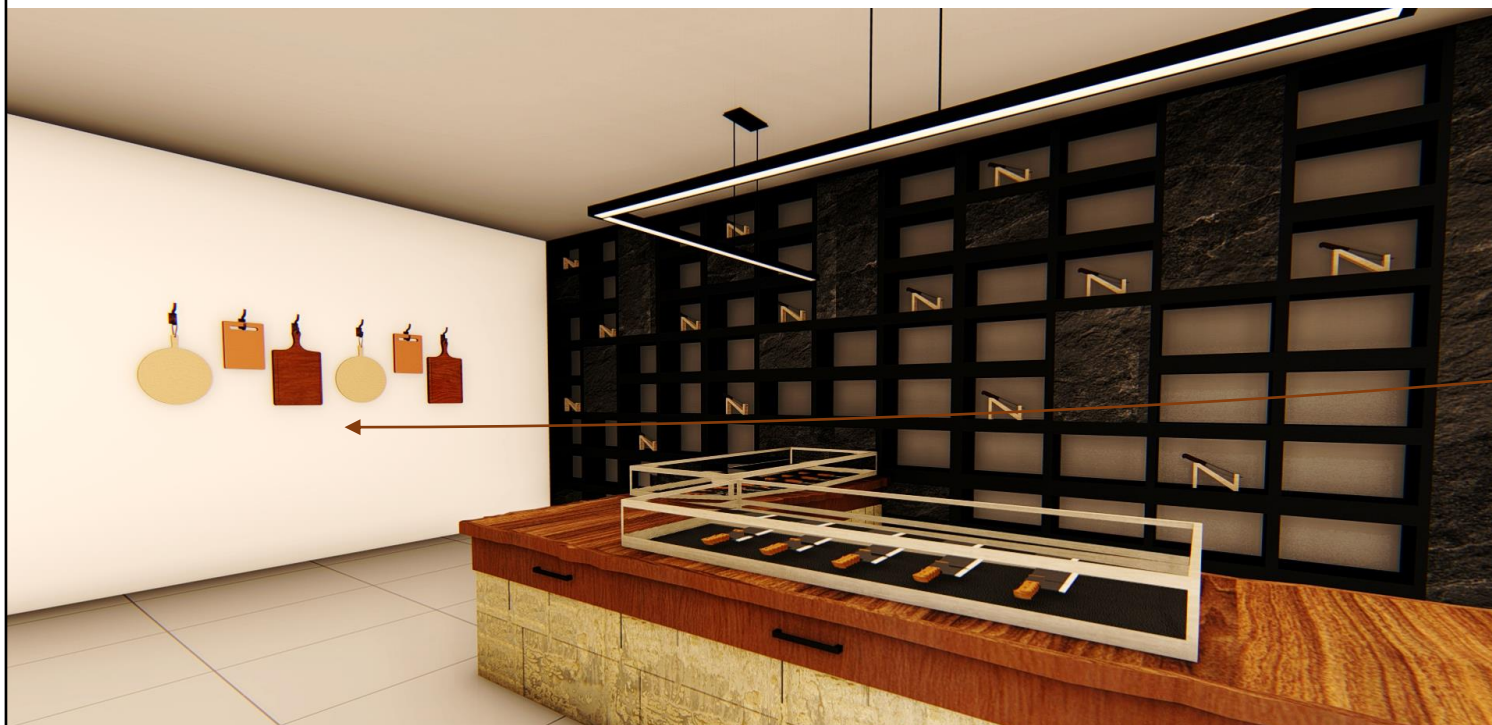

Recepção

Interior e expositor de tábuas

Granja Affonso

Arquiteta: **Elenira Arakillian**

Desenhado por Ana Paula Mayer

aelenira@gmail.com

+55 35 997 144 628

Loja Zakharov

Paraisópolis, MG – Setembro/2020

Perspectivas Renderizadas
Sem escala

Folha

22/26