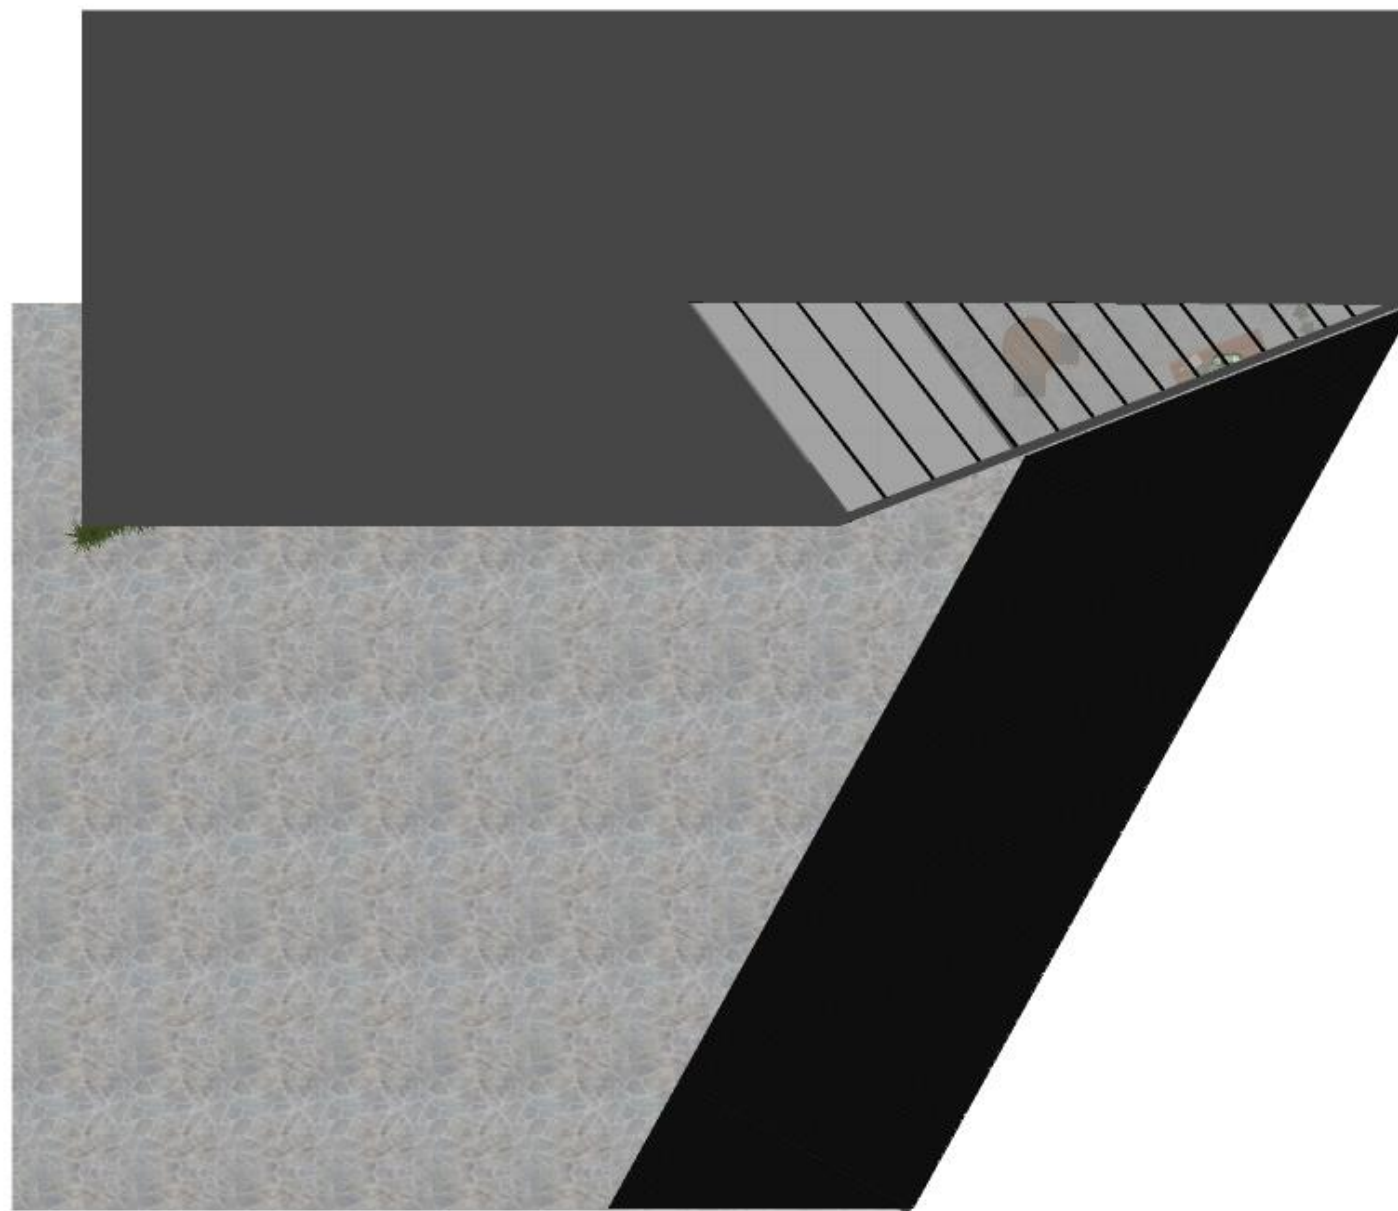

PLANTA DA COBERTURA
Escala 1:100

Granja Affonso

Arquiteta: **Elenira Arakillian**

Desenhado por Ana Paula Mayer

aelenira@gmail.com | +55 35 997 144 628

Loja Zakharov

Paraisópolis, MG – Setembro/2020

Planta da cobertura